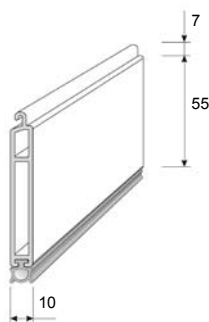

LDG/S

Listwa dolna aluminiowa z uszczelką gumową
Aluminium-Endstab mit Gummidichtung
Алюминиевая нижняя планка с резиновой прокладкой
Endslat with rubber seal

LDG/S/x - do profili: PA 55, PE 55
- für Profile: PA 55, PE 55
- к профилям: PA 55, PE 55
- for profiles: PA 55, PE 55

Kod	Kolor:	Farbe:	Цвет:	Colour:
x = 00	nielakierowany	unlackiert	некрашенный	mill finish
x = 01	srebrny	silber	серебрянный	silver
x = 02	biały	weiß	белый	white
x = 03	szary	grau	серый	grey
x = 05	beżowy	hellbeige	бежевый	beige
x = 08	ciemnobrązowy	dunkelbraun	тёмно-коричневый	dark brown
x = 09	brązowy	braun	коричневый	brown
x = 30R	złoty dąb	goldeiche	золотой дуб	golden oak

szt. x m
St. x m
шт x m
pcs x m

10 x 6
10 x 6
10 x 6
10 x 6
10 x 6
10 x 6
10 x 6
10 x 6

R - oklejane folią dekoracyjną / furniert mit einer Dekorfolie /
оклеенные декоративной пленкой / covered with a decorative foil

Folia dekoracyjna - oklejenie
Dekorfolie - Furnierung
Декоративная пленка - оклеенная
Decorative foil - covering