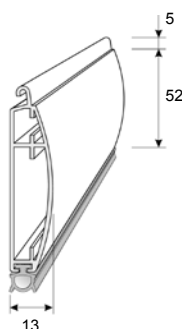

LDG-E/x

- do profili: PT 37, PAU 37, PA 37, PA 39, PA 40, PE 41, PA 45
- für Profile: PT 37, PAU 37, PA 37, PA 39, PA 40, PE 41, PA 45
- к профилям: PT 37, PAU 37, PA 37, PA 39, PA 40, PE 41, PA 45
- for profiles: PT 37, PAU 37, PA 37, PA 39, PA 40, PE 41, PA 45

szt. x m
St. x m
шт x m
pcs x m

10 x 6
10 x 6
10 x 6
10 x 6
10 x 6
10 x 6
10 x 6
10 x 6
10 x 6
10 x 6
10 x 6

LDG 52

Listwa dolna aluminiowa z uszczelką gumową
Aluminium-Endstab mit Gummidichtung
Алюминиевая нижняя планка с резиновой прокладкой
Endslat with rubber seal