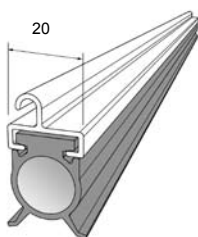

$y = W^{(#)}$

Folia dekoracyjna - oklejenie strona wypukła
Dekorfolie - Außenseite
Ренолит оклеенная выпуклая сторона
Decorative foil - convex side

$y = Z^{(#)}$

Folia dekoracyjna - oklejenie strona wklęsła
Dekorfolie - Innenseite
Ренолит оклеенная вогнутая сторона
Decorative foil - concave side

$y = D$

Folia dekoracyjna - oklejenie dwustronne
Dekorfolie - zweiseitig
Ренолит оклеивание двухстороннее
Decorative foil - both side

LDG/DU

Listwa dolna aluminiowa z uszczelką gumową
Aluminium-Endstab mit Gummidichtung
Алюминиевая нижняя планка с резиновой прокладкой
Endslat with rubber seal

szt. x m
St. x m
шт x м
pcs x m

5 x 6

LDG/B

Listwa dolna aluminiowa z uszczelką gumową
Aluminium-Endstab mit Gummidichtung
Алюминиевая нижняя планка с резиновой прокладкой
Endslat with rubber seal

LDG/B/x