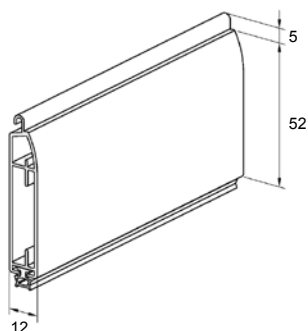

szt. x m
St. x m
шт x m
pcs x m

10 x 6
10 x 6
10 x 6
10 x 6
10 x 6
10 x 6
10 x 6
10 x 6
10 x 6
10 x 6
10 x 6

LDG 52

Listwa dolna aluminiowa z uszczelką gumową
Aluminium-Endstab mit Gummidichtung
Алюминиевая нижняя планка с резиновой прокладкой
Endslat with rubber seal

szt. x m
St. x m
шт x m
pcs x m

10 x 6
10 x 6
10 x 6
10 x 6
10 x 6
10 x 6
10 x 6
10 x 6
10 x 6

LDG 52/OPT

NEW

Listwa dolna aluminiowa z uszczelką gumową
Aluminium-Endstab mit Gummidichtung
Алюминиевая нижняя планка с резиновой прокладкой
Endslat with rubber seal