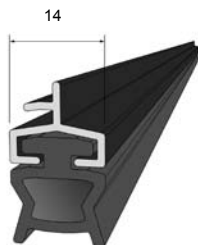

$y = W^{(#)}$

Folia dekoracyjna - oklejenie strona wypukła
Dekorfolie - Außenseite
Ренолит оклеенная выпуклая сторона
Decorative foil - convex side

$y = Z^{(#)}$

Folia dekoracyjna - oklejenie strona wklęsła
Dekorfolie - Innenseite
Ренолит оклеенная вогнутая сторона
Decorative foil - concave side

$y = D$

Folia dekoracyjna - oklejenie dwustronne
Dekorfolie - zweiseitig
Ренолит оклеивание двухстороннее
Decorative foil - both side

LDG/DU

Listwa dolna aluminiowa z uszczelką gumową
Aluminium-Endstab mit Gummidichtung
Алюминиевая нижняя планка с резиновой прокладкой
Endslat with rubber seal